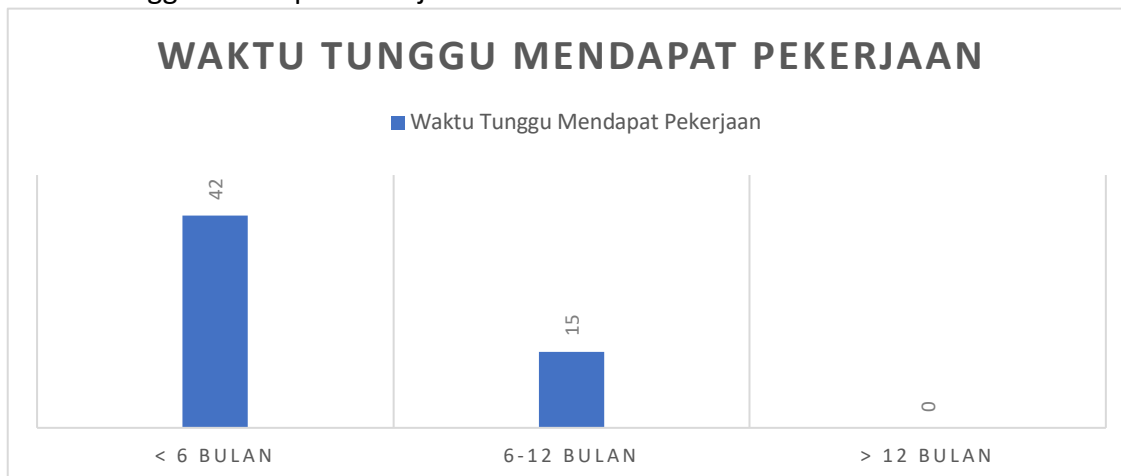

HASIL TRACER STUDY PRODI PENDIDIKAN BAHASA DAN SAstra INDONESIA LULUSAN TAHUN 2023 (Pelaksanaan survei tahun 2025)

Jumlah Responden: 57

Status Lulusan

Waktu Tunggu Mendapat Pekerjaan

Persentase Waktu Tunggu Mendapat pekerjaan