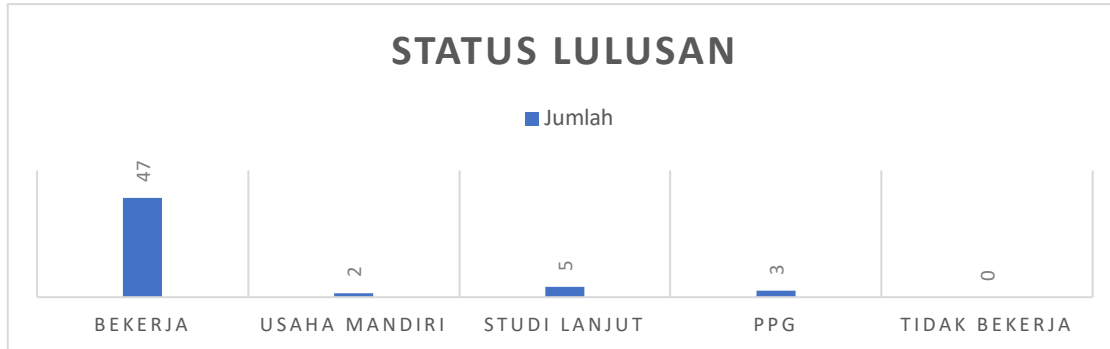

HASIL TRACER STUDY PRODI PENDIDIKAN BAHASA DAN SAstra INDONESIA LULUSAN TAHUN 2023 (Pelaksanaan survei tahun 2025)

Jumlah Responden: 57

Status Lulusan

Waktu Tunggu Mendapat Pekerjaan

Persentase Waktu Tunggu Mendapat pekerjaan