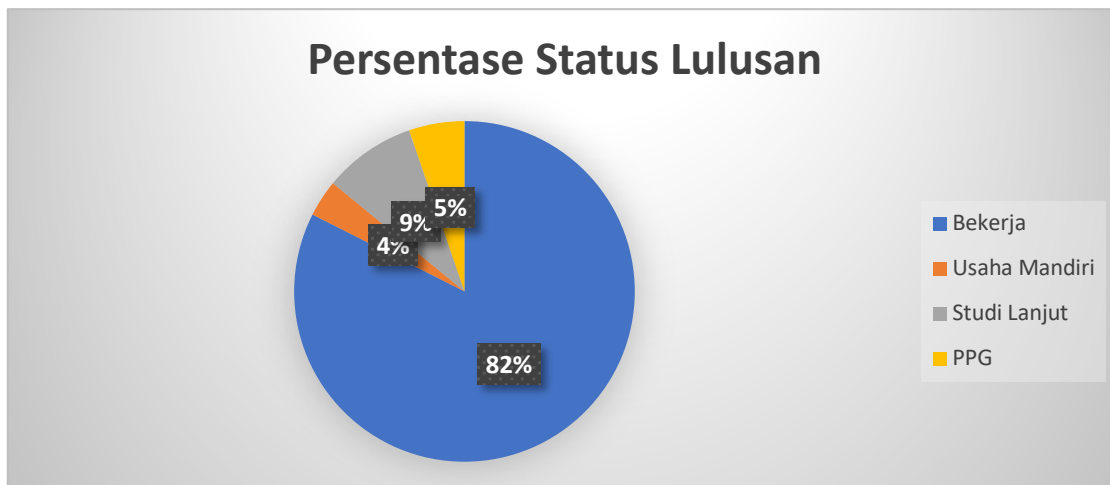

HASIL TRACER STUDY PRODI PENDIDIKAN BAHASA DAN SAstra INDONESIA LULUSAN TAHUN 2023 (Pelaksanaan survei tahun 2025)

Jumlah Responden: 57

Status Lulusan

Waktu Tunggu Mendapat Pekerjaan

Persentase Waktu Tunggu Mendapat pekerjaan