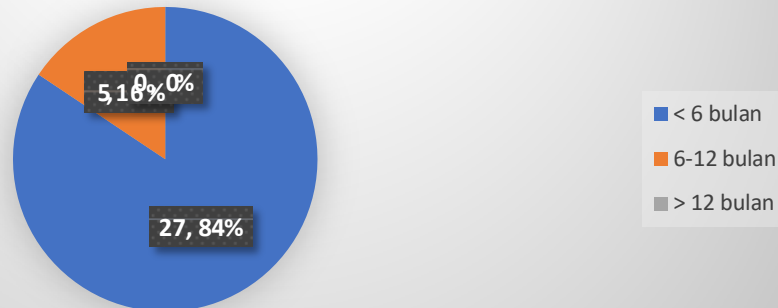

HASIL TRACER STUDY PRODI PENDIDIKAN BAHASA DAN SASTRA INDONESIA LULUSAN TAHUN 2021 (Pelaksanaan Survei 2023)

Jumlah Responden: 32

Status Lulusan

Waktu Tunggu Mendapat Pekerjaan

Persentase Waktu Tunggu Mendapat pekerjaan