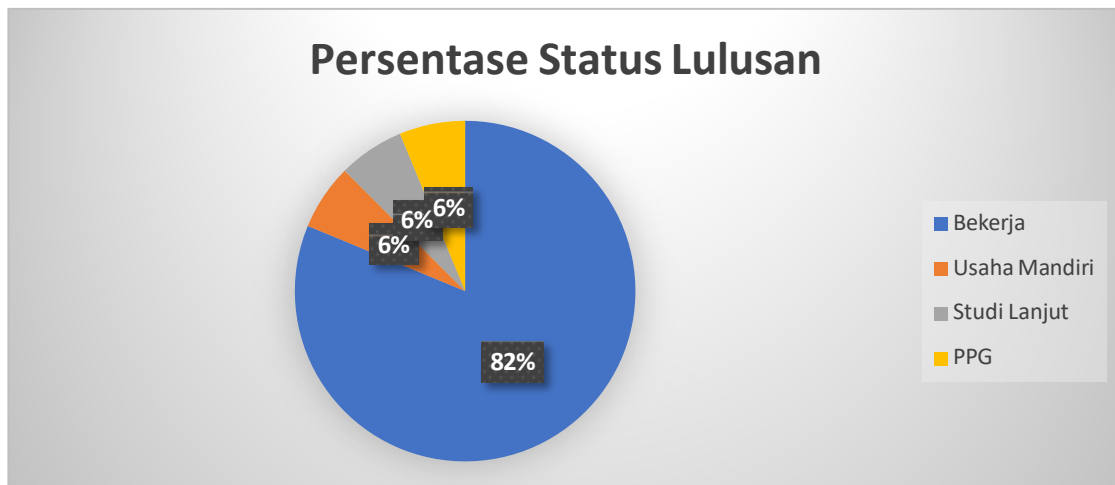

HASIL TRACER STUDY PRODI PENDIDIKAN BAHASA DAN SASTRA INDONESIA LULUSAN TAHUN 2021 (Pelaksanaan Survei 2023)

Jumlah Responden: 32

Status Lulusan

Waktu Tunggu Mendapat Pekerjaan

Persentase Waktu Tunggu Mendapat pekerjaan