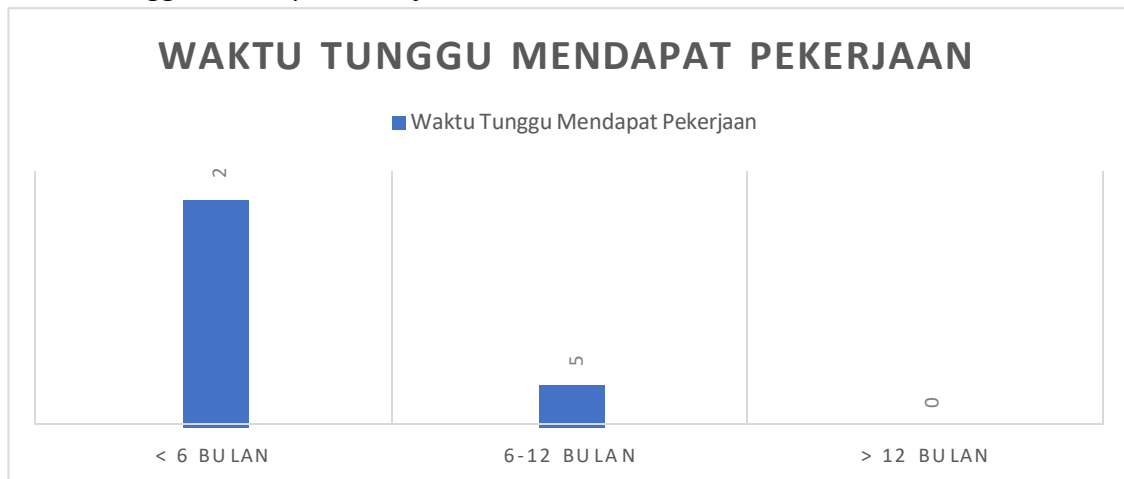

HASIL TRACER STUDY PRODI PENDIDIKAN BAHASA DAN SASTRA INDONESIA LULUSAN TAHUN 2021 (Pelaksanaan Survei 2023)

Jumlah Responden: 32

Status Lulusan

Waktu Tunggu Mendapat Pekerjaan

Persentase Waktu Tunggu Mendapat pekerjaan