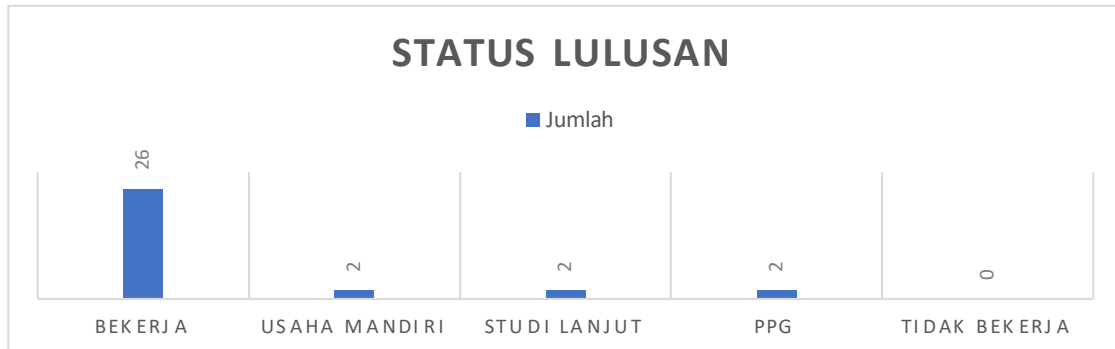

HASIL TRACER STUDY PRODI PENDIDIKAN BAHASA DAN SASTRA INDONESIA LULUSAN TAHUN 2021 (Pelaksanaan Survei 2023)

Jumlah Responden: 32

Status Lulusan

Waktu Tunggu Mendapat Pekerjaan

Persentase Waktu Tunggu Mendapat pekerjaan